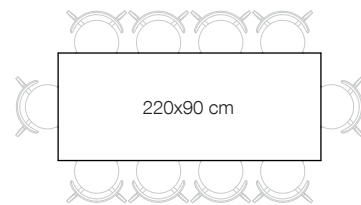

Arch

branca

Dining table

180 x 90 x 75 cm | 70,9 x 35,4 x 29,5 in

200 x 90 x 75 cm | 78,7 x 35,4 x 29,5 in

220 x 90 x 75 cm | 86,6 x 35,4 x 29,5 in

8 SEATS | LUGARES

CHAIR WITHOUT ARMS | CADEIRA SEM BRAÇOS

10 SEATS | LUGARES

6 SEATS | LUGARES

CHAIR WITH ARMS | CADEIRA COM BRAÇOS

8 SEATS | LUGARES