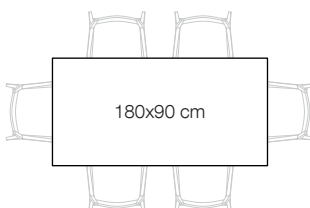

Arch

branca

Dining table

180 x 90 x 75 cm | 70,9 x 35,4 x 29,5 in

200 x 90 x 75 cm | 78,7 x 35,4 x 29,5 in

220 x 90 x 75 cm | 86,6 x 35,4 x 29,5 in

8 SEATS | LUGARES

CHAIR WITHOUT ARMS | CADEIRA SEM BRAÇOS

10 SEATS | LUGARES

6 SEATS | LUGARES

CHAIR WITH ARMS | CADEIRA COM BRAÇOS

8 SEATS | LUGARES