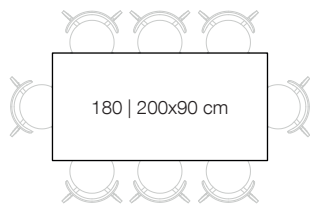

Arch

branca

Dining table

180 x 90 x 75 cm | 70,9 x 35,4 x 29,5 in

200 x 90 x 75 cm | 78,7 x 35,4 x 29,5 in

220 x 90 x 75 cm | 86,6 x 35,4 x 29,5 in

8 SEATS | LUGARES

CHAIR WITHOUT ARMS | CADEIRA SEM BRAÇOS