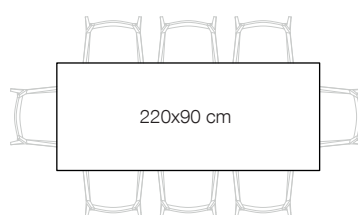

San

branca

Dining table

100 x 100 x 75 cm | 39,4 x 39,4 x 29,5 in

140 x 140 x 75 cm | 55,1 x 55,1 x 29,5 in

180 x 90 x 75 cm | 70,9 x 35,4 x 29,5 in

220 x 90 x 75 cm | 86,6 x 35,4 x 29,5 in

4 SEATS | LUGARES

8 SEATS | LUGARES

8 SEATS | LUGARES

10 SEATS | LUGARES

CHAIR WITHOUT ARMS | CADEIRA SEM BRAÇOS

4 SEATS | LUGARES

8 SEATS | LUGARES

6 SEATS | LUGARES

8 SEATS | LUGARES