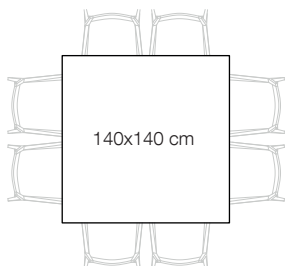

San

branca

Dining table

100 x 100 x 75 cm | 39,4 x 39,4 x 29,5 in

140 x 140 x 75 cm | 55,1 x 55,1 x 29,5 in

180 x 90 x 75 cm | 70,9 x 35,4 x 29,5 in

220 x 90 x 75 cm | 86,6 x 35,4 x 29,5 in

4 SEATS | LUGARES

8 SEATS | LUGARES

8 SEATS | LUGARES

10 SEATS | LUGARES

CHAIR WITHOUT ARMS | CADEIRA SEM BRAÇOS

4 SEATS | LUGARES

8 SEATS | LUGARES

6 SEATS | LUGARES

8 SEATS | LUGARES