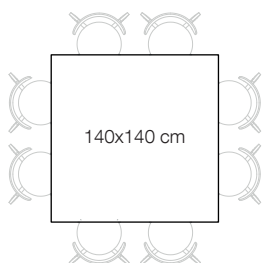

8 SEATS | LUGARES