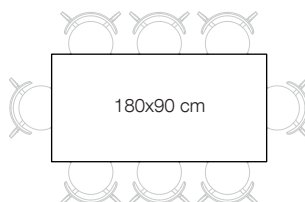

San

branca

Dining table

100 x 100 x 75 cm | 39,4 x 39,4 x 29,5 in

140 x 140 x 75 cm | 55,1 x 55,1 x 29,5 in

180 x 90 x 75 cm | 70,9 x 35,4 x 29,5 in

220 x 90 x 75 cm | 86,6 x 35,4 x 29,5 in

4 SEATS | LUGARES

8 SEATS | LUGARES

8 SEATS | LUGARES

10 SEATS | LUGARES

CHAIR WITHOUT ARMS | CADEIRA SEM BRAÇOS

4 SEATS | LUGARES

8 SEATS | LUGARES

6 SEATS | LUGARES

8 SEATS | LUGARES