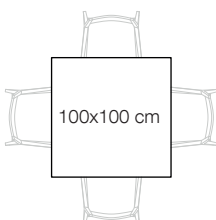

San

branca

Dining table

100 x 100 x 75 cm | 39,4 x 39,4 x 29,5 in

140 x 140 x 75 cm | 55,1 x 55,1 x 29,5 in

180 x 90 x 75 cm | 70,9 x 35,4 x 29,5 in

220 x 90 x 75 cm | 86,6 x 35,4 x 29,5 in

4 SEATS | LUGARES

8 SEATS | LUGARES

8 SEATS | LUGARES

10 SEATS | LUGARES

CHAIR WITHOUT ARMS | CADEIRA SEM BRAÇOS

4 SEATS | LUGARES

8 SEATS | LUGARES

6 SEATS | LUGARES

8 SEATS | LUGARES