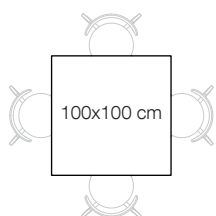

San

branca

Dining table

100 x 100 x 75 cm | 39,4 x 39,4 x 29,5 in

140 x 140 x 75 cm | 55,1 x 55,1 x 29,5 in

180 x 90 x 75 cm | 70,9 x 35,4 x 29,5 in

220 x 90 x 75 cm | 86,6 x 35,4 x 29,5 in

4 SEATS | LUGARES