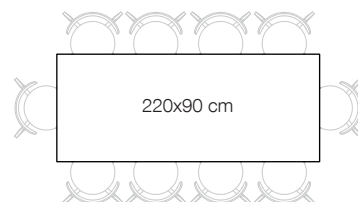

10 SEATS | LUGARES