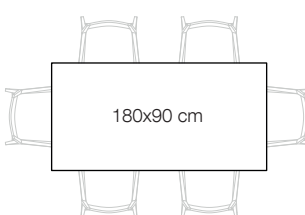

San

branca

Dining table

100 x 100 x 75 cm | 39,4 x 39,4 x 29,5 in

140 x 140 x 75 cm | 55,1 x 55,1 x 29,5 in

180 x 90 x 75 cm | 70,9 x 35,4 x 29,5 in

220 x 90 x 75 cm | 86,6 x 35,4 x 29,5 in

4 SEATS | LUGARES

8 SEATS | LUGARES

8 SEATS | LUGARES

10 SEATS | LUGARES

CHAIR WITHOUT ARMS | CADEIRA SEM BRAÇOS

4 SEATS | LUGARES

8 SEATS | LUGARES

6 SEATS | LUGARES

8 SEATS | LUGARES