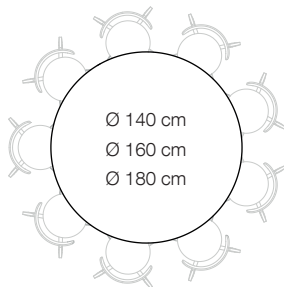

9 SEATS | LUGARES

CHAIR WITHOUT ARMS | CADEIRA SEM BRAÇOS