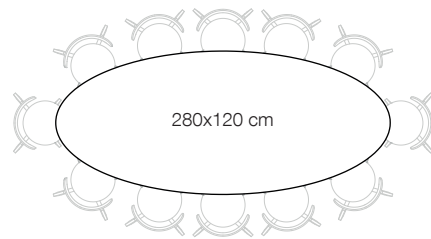

Trave Oval

branca

Dining table

220 x 120 x 75 cm | 86,6 x 47,2 x 29,5 in
280 x 120 x 75 cm | 110,2 x 47,2 x 29,5 in

10 SEATS | LUGARES

CHAIR WITHOUT ARMS | CADEIRA SEM BRAÇOS

12 SEATS | LUGARES

8 SEATS | LUGARES

CHAIR WITH ARMS | CADEIRA COM BRAÇOS

10 SEATS | LUGARES