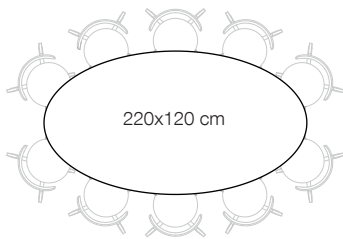

Trave Oval

branca

Dining table

220 x 120 x 75 cm | 86,6 x 47,2 x 29,5 in
280 x 120 x 75 cm | 110,2 x 47,2 x 29,5 in

10 SEATS | LUGARES

CHAIR WITHOUT ARMS | CADEIRA SEM BRAÇOS

12 SEATS | LUGARES

8 SEATS | LUGARES