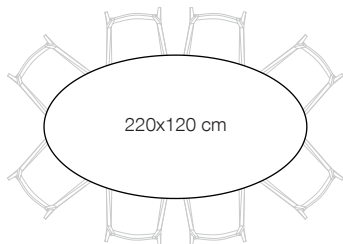

Trave Oval

branca

Dining table

220 x 120 x 75 cm | 86,6 x 47,2 x 29,5 in
280 x 120 x 75 cm | 110,2 x 47,2 x 29,5 in

10 SEATS | LUGARES

CHAIR WITHOUT ARMS | CADEIRA SEM BRAÇOS

12 SEATS | LUGARES

8 SEATS | LUGARES

CHAIR WITH ARMS | CADEIRA COM BRAÇOS

10 SEATS | LUGARES