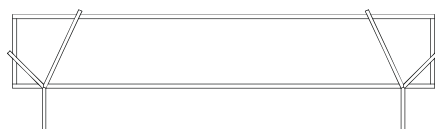

Material: Lacquered steel, birch plywood

Finish:

- Lacquered steel: white

- Plywood: natural

Size: 80 ⁴⁵/₆₄ (L) x 16 ⁵⁹/₆₄ (W) x 22 ⁷/₁₆ (H) in

Sideboard

Design: Marco Sousa Santos

Marque: Branca-lisboa

Année: 2011

Matériau: Contreplaqué bouleau et piètement acier laqué

Finition:

- Finitions piètements: laqués blanc

- Finitions contreplaqué: naturel

Dimensions: 205 (L) x 43 (L) x 57 (H) cm

43 cm
16 ⁵⁹/₆₄

205 cm
80 ⁴⁵/₆₄