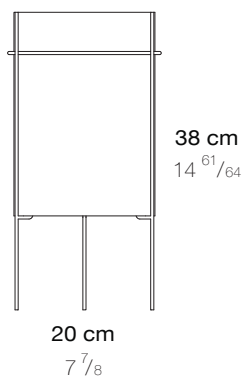

Finish: White and black

Size: 7 ⁷/₈ (L) x 14 ⁶¹/₆₄ (H) in

Electrical Specifications:

E27 MAX 60W Refª2000, 230V ~ 50 Hz

Lampe de table

Design: Marco Sousa Santos

Marque: Branca-lisboa

Année: 2015

Matériau: Structure acier, PVC et coton

Finition: Blanc et noir

Dimensions: 20 (C) x 38 (A) cm

Spécificités techniques:

E27 MAX 60W Refª2000, 230V ~ 50 Hz

CE
CERTIFIED