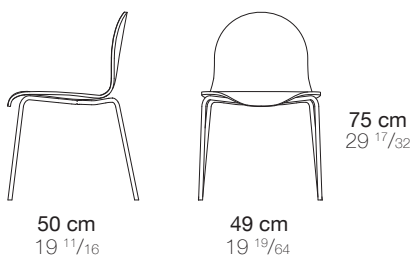

### Chair

**Design:** Marco Sousa Santos

**Brand Name:** Branca-lisboa

**Year:** 2014

**Material:** Birch plywood, steel

**Finish:** Natural, semi-transparent white, black, red or upholstered

**Size:** 19 <sup>19</sup>/<sub>64</sub> ( L ) x 19 <sup>11</sup>/<sub>16</sub> ( W ) x 29 <sup>17</sup>/<sub>32</sub> ( H ) in

**Seat height:** 16 <sup>59</sup>/<sub>64</sub> in

### Chaise

**Design:** Marco Sousa Santos

**Marque:** Branca-lisboa

**Année:** 2014

**Matériau:** Contreplaqué bouleau et acier

**Finition:** Naturel, semi-transparent blanc, noir, rouge ou tissu

**Dimensions:** 49 ( C ) x 50 ( L ) x 75 ( A ) cm