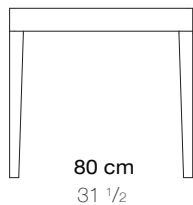

### Table

**Design:** Marco Sousa Santos

**Brand Name:** Branca-lisboa

**Year:** 2012

**Material:** Solid Oak wood

**Finish:** White lacquered top

**Size:** 86 <sup>39</sup>/<sub>64</sub> ( L ) x 31 <sup>1</sup>/<sub>2</sub> ( W ) x 29 <sup>9</sup>/<sub>64</sub> ( H ) in  
70 <sup>55</sup>/<sub>64</sub> ( L ) x 31 <sup>1</sup>/<sub>2</sub> ( W ) x 29 <sup>9</sup>/<sub>64</sub> ( H ) in  
55 <sup>1</sup>/<sub>8</sub> ( L ) x 55 <sup>1</sup>/<sub>8</sub> ( W ) x 29 <sup>9</sup>/<sub>64</sub> ( H ) in

### Table

**Design:** Marco Sousa Santos

**Marque:** Branca-lisboa

**Année:** 2012

**Matériau:** Chêne massif

**Finition:** Plateau laquage blanc

**Dimensions:** 220 ( L ) x 80 ( L ) x 74 ( H ) cm  
180 ( L ) x 80 ( L ) x 74 ( H ) cm  
140 ( L ) x 140 ( L ) x 74 ( H ) cm

80 cm  
31 <sup>1</sup>/<sub>2</sub>

220 cm    180 cm  
86 <sup>39</sup>/<sub>64</sub>    70 <sup>55</sup>/<sub>64</sub>

74 cm  
29 <sup>9</sup>/<sub>64</sub>

140 cm  
55 <sup>1</sup>/<sub>8</sub>

140 cm  
55 <sup>1</sup>/<sub>8</sub>

74 cm  
29 <sup>9</sup>/<sub>64</sub>