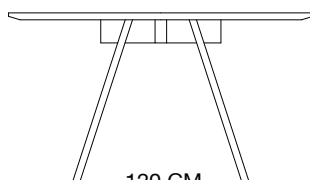

Material: Solid Oak wood, solid walnut or table top veneered

Finish: Natural, lacquered white or black

Size: 98 ²⁷/₆₄ (L) x 47 ¹/₄ (W) x 28 ⁴⁷/₆₄ (H) in
110 ¹⁵/₆₄ (L) x 55 ¹/₈ (W) x 28 ⁴⁷/₆₄ (H) in

Table

Design: Marco Sousa Santos

Marque: Branca-lisboa

Année: 2016

Matériau: Chêne massif, noyer massif ou plaqué de table

Finition: Naturel, teinté blanc ou noir

Dimensions: 220 (L) x 120 (L) x 73 (H) cm
280 (L) x 120 (L) x 73 (H) cm

120 CM
47 ¹/₄

220 CM
98 ²⁷/₆₄

73 CM
28 ⁴⁷/₆₄

120 CM
55 ¹/₈

280 CM
110 ¹⁵/₆₄

73 CM
28 ⁴⁷/₆₄